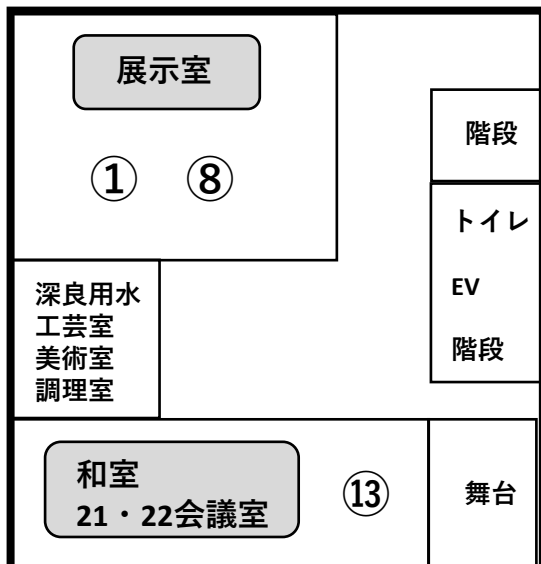

※体験コーナー開催 3日

エントランスホール10時30分～14時

第1部 11月3日(金)～5日(日)

展示会10時～16時

- ①書道展・篆刻 2階展示室
- ②文芸展・親守詩  
ジュニア展いけばな  
3階 34・35・36会議室
- ③ジュニア展書道 エントランスホール
- ④吟道祭 11月4日(土) 多目的ホール
- ⑤音楽祭 11月5日(日) 多目的ホール
- ⑥囲碁大会 11月5日(日) エントランス
- ⑦いけばな  
11月4日(土)・5日(日) エントランスホール

第2部 11月8日(水)～12日(日)

展示会10時～16時

- ⑧絵画展 2階展示室
- ⑨華道展 エントランスホール
- ⑩手芸・工芸展・写真展  
ジュニア展いけばな  
3階 34・35・36会議室
- ⑪芸能祭1部 11月11日(土)多目的ホール
- ⑫芸能祭2部 11月12日(日)多目的ホール
- ⑬茶会 11月11日(土)・12日(日)  
2階会議室・和室
- ⑭フラワーデザイン  
11月11日(土)・12日(日) 3階31会議室

1階

会場：裾野市民文化センター  
新型コロナウイルス感染防止にご協力お願いいたします

2階

3階